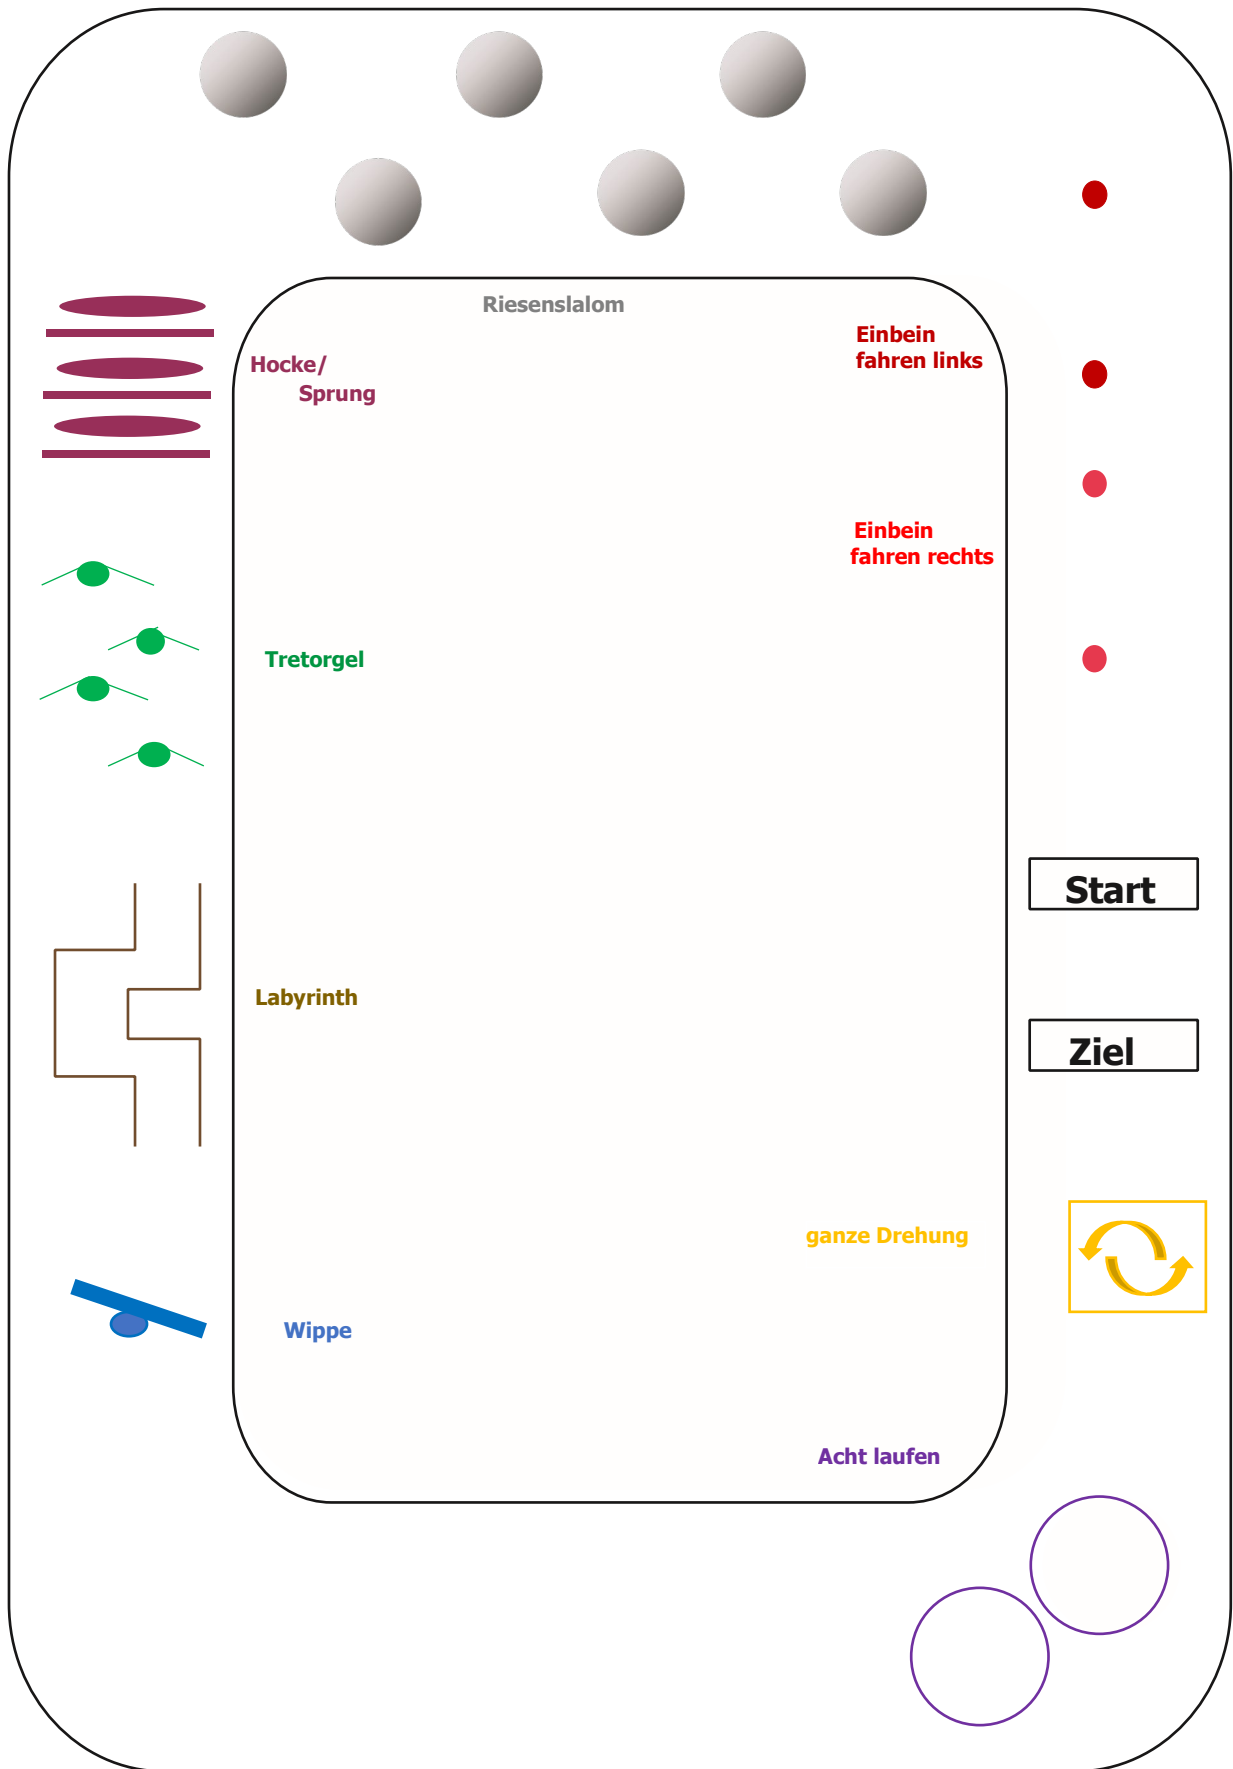

Parcours U12 – U15

Riesenslalom

Hocke/
Sprung

Einbein
fahren links

Einbein
fahren rechts

Tretorgel

Labyrinth

Start

Ziel

ganze Drehung

Wippe

Acht laufen